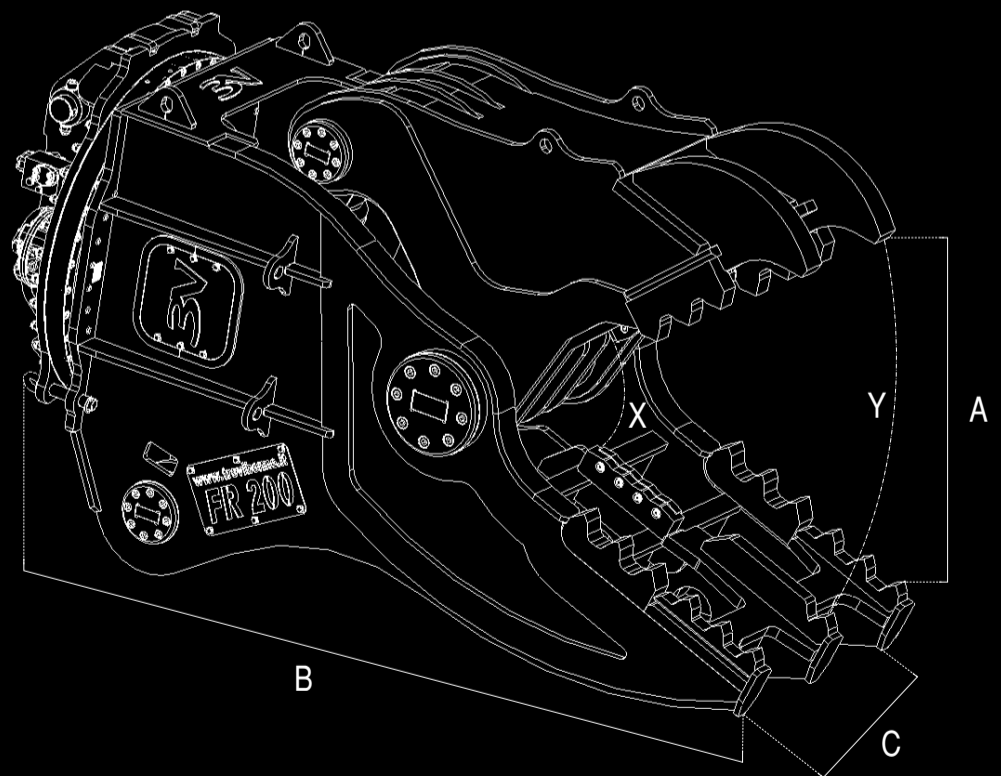

FR 200	lbs	lbs	A	B	C	inches	X	Y	psi	g/min.	psi / g/min.
	220,500 : 441,00	45,300	inches 74,8	inches 176,4	inches 55,1	inches 19,7	t. 860	t. 380	psi 5,000	g/min. 237 / 317	psi / g/min. 2,100 / 13